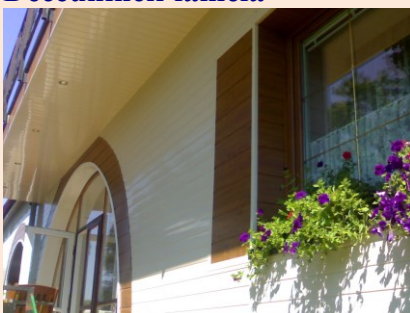

Deceuninck-lamela