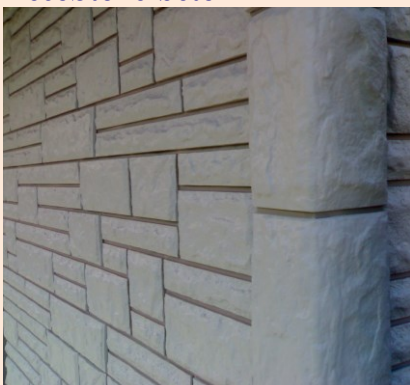

Ceník montáže včetně materiálu na rok 2017 za 1m² (větrané fasády)

Cena se odvíjí od zvolené síly tepelné izolace a použitého povrchu fasády 1200,- až 2100,- Kč

Účtujeme pouze obloženou plochu
Dodáváme i parapetní desky

DRUHY POVRCHŮ

DecoStone-beton